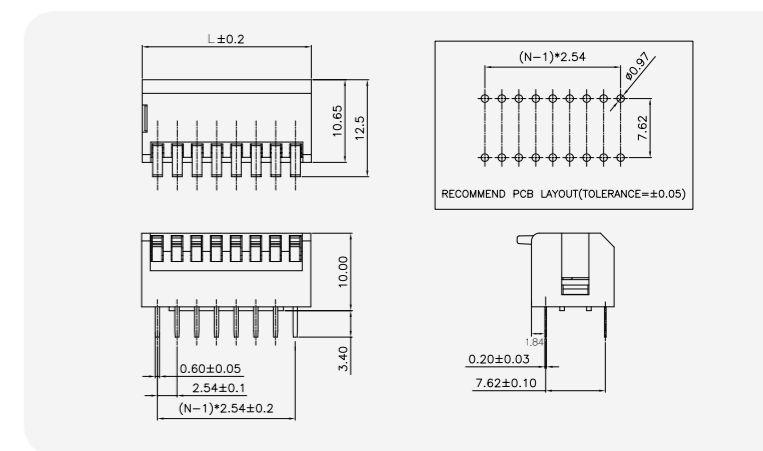

DS Series

Pole	DS-02	DS-03	DS-04	DS-05	DS-06	DS-07	DS-08	DS-09	DS-10	DS-12
L(mm)	6.64	9.18	11.72	14.2	16.8	19.34	21.88	24.42	26.96	32.04

DA Series (PIANO Type)

Pole	DA-02	DA-03	DA-04	DA-05	DA-06	DA-07	DA-08	DA-09	DA-10	DA-12
L(mm)	6.64	9.18	11.72	14.2	16.8	19.34	21.88	24.42	26.96	32.04

DP Series (PIANO Type)

Pole	DP-02	DP-03	DP-04	DP-05	DP-06	DP-07	DP-08	DP-09	DP-10	DP-12
L(mm)	6.64	9.18	11.72	14.2	16.8	19.34	21.88	24.42	26.96	32.04